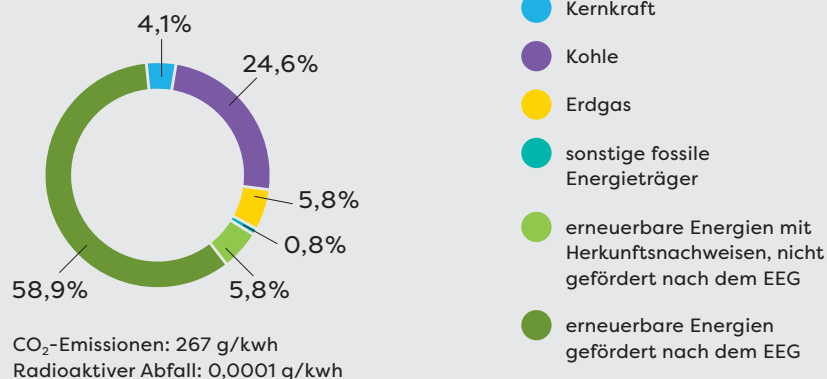

## Stromkennzeichnung der Stromlieferungen 2022

Stand der Informationen: 1. November 2023

### Ökostrom beinhaltet: Grundversorgung, OstalbStrom, OAS Heizung, OAS Wärmepumpe, OAS HV, OAS E-Drive

### Verbleibender Energiemix